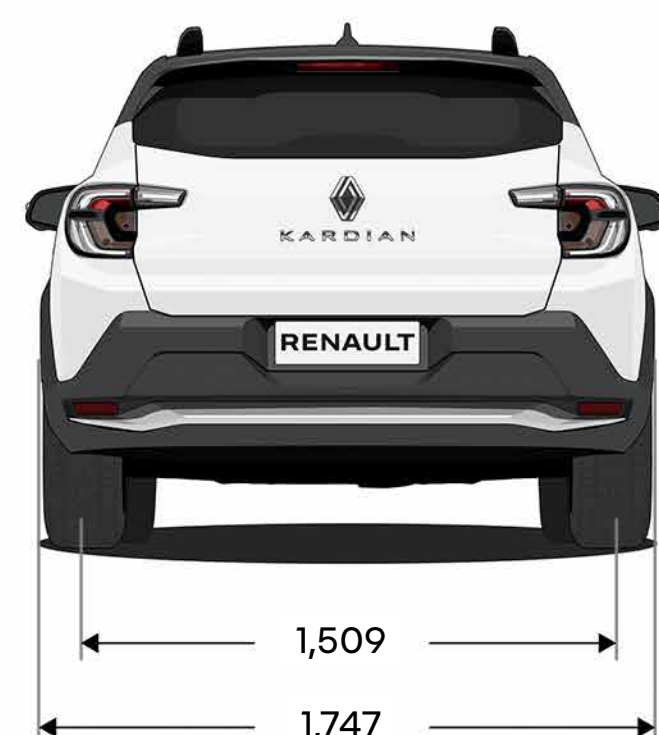

volumen y dimensiones

dimensiones en mm

Las imágenes que se encuentran en este catálogo son de referencia. Las versiones comercializadas en Colombia pueden variar en diseños, accesorios y acabados. Imágenes y características corresponden únicamente a la versión Renault Kardian Iconic modelo 2026. Los equipamientos pueden variar según su versión.

[configúralo y ordénalo →](#)

[menú ↑](#)