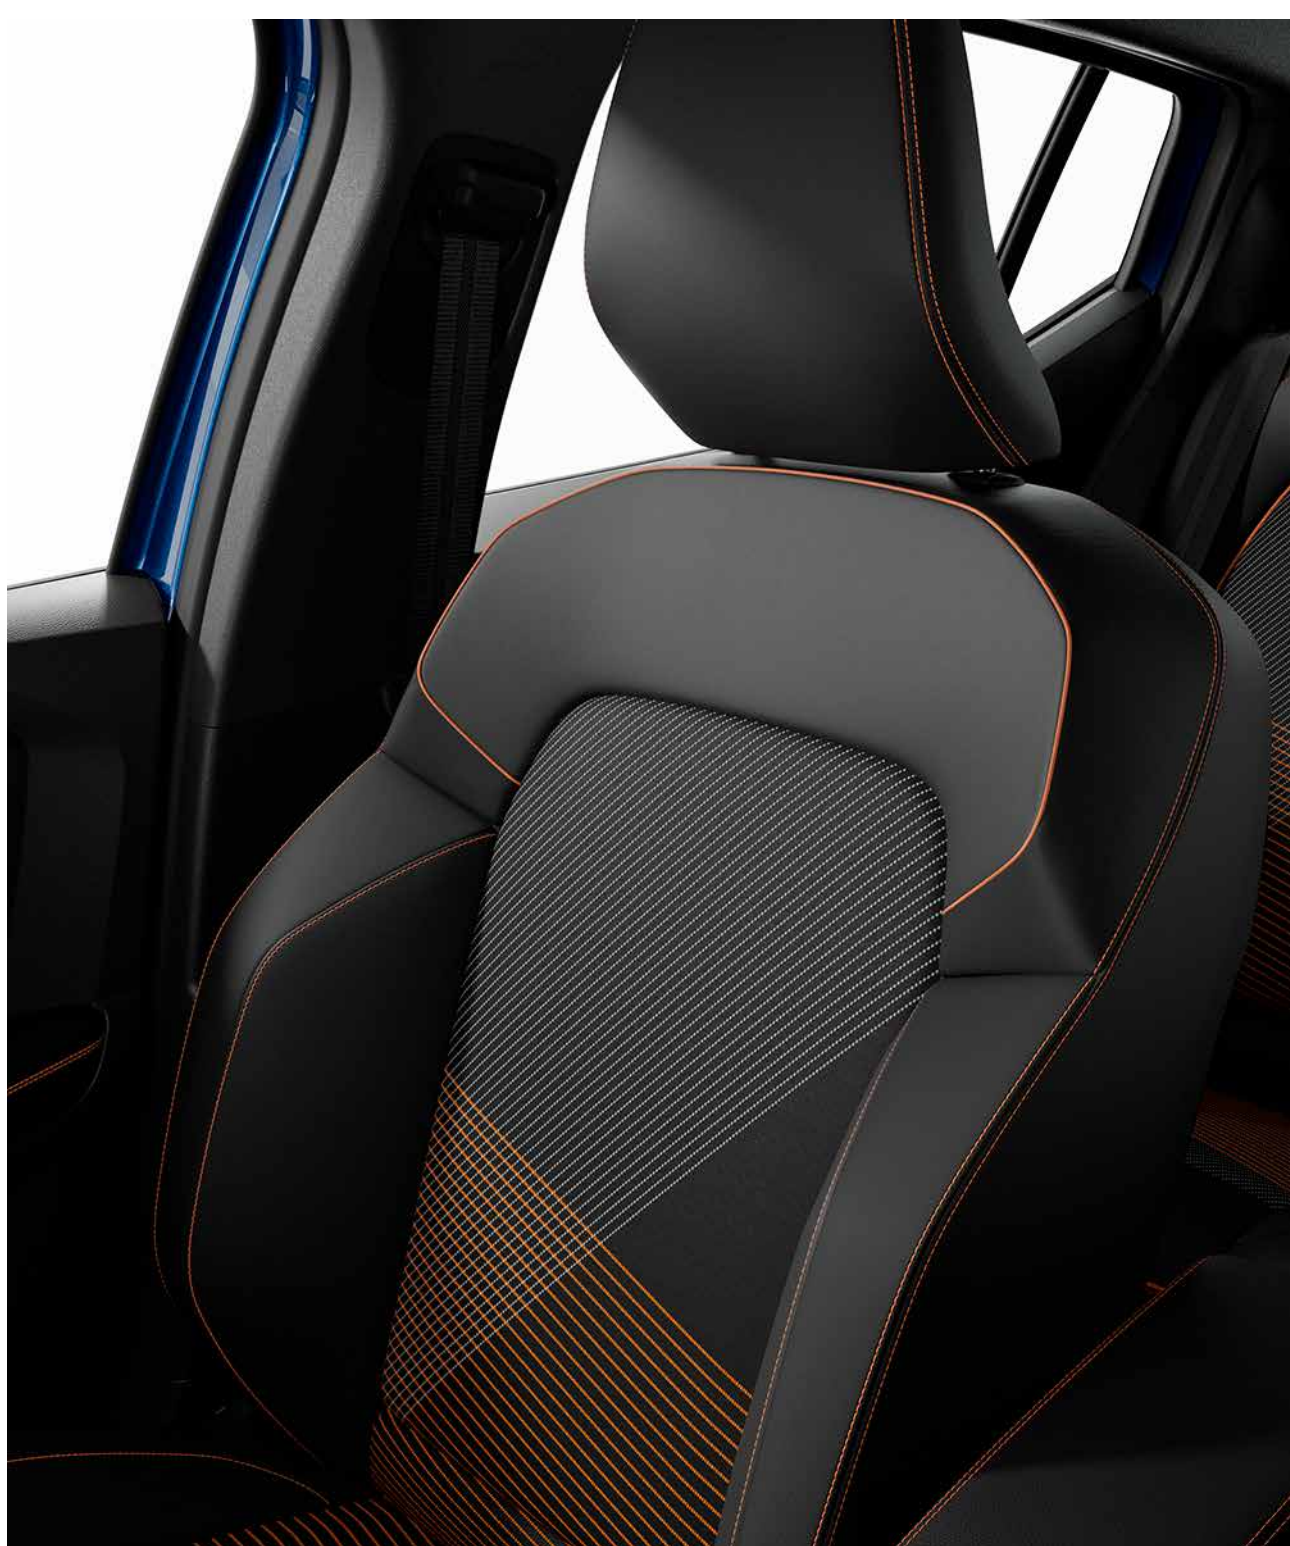

05. personalización

techno

- tarjeta manos libres
- freno de parqueo electrónico
- consola central alta con e-shifter y apoyabrazos integrado
- cargador inalámbrico de smartphone
- control de crucero adaptativo