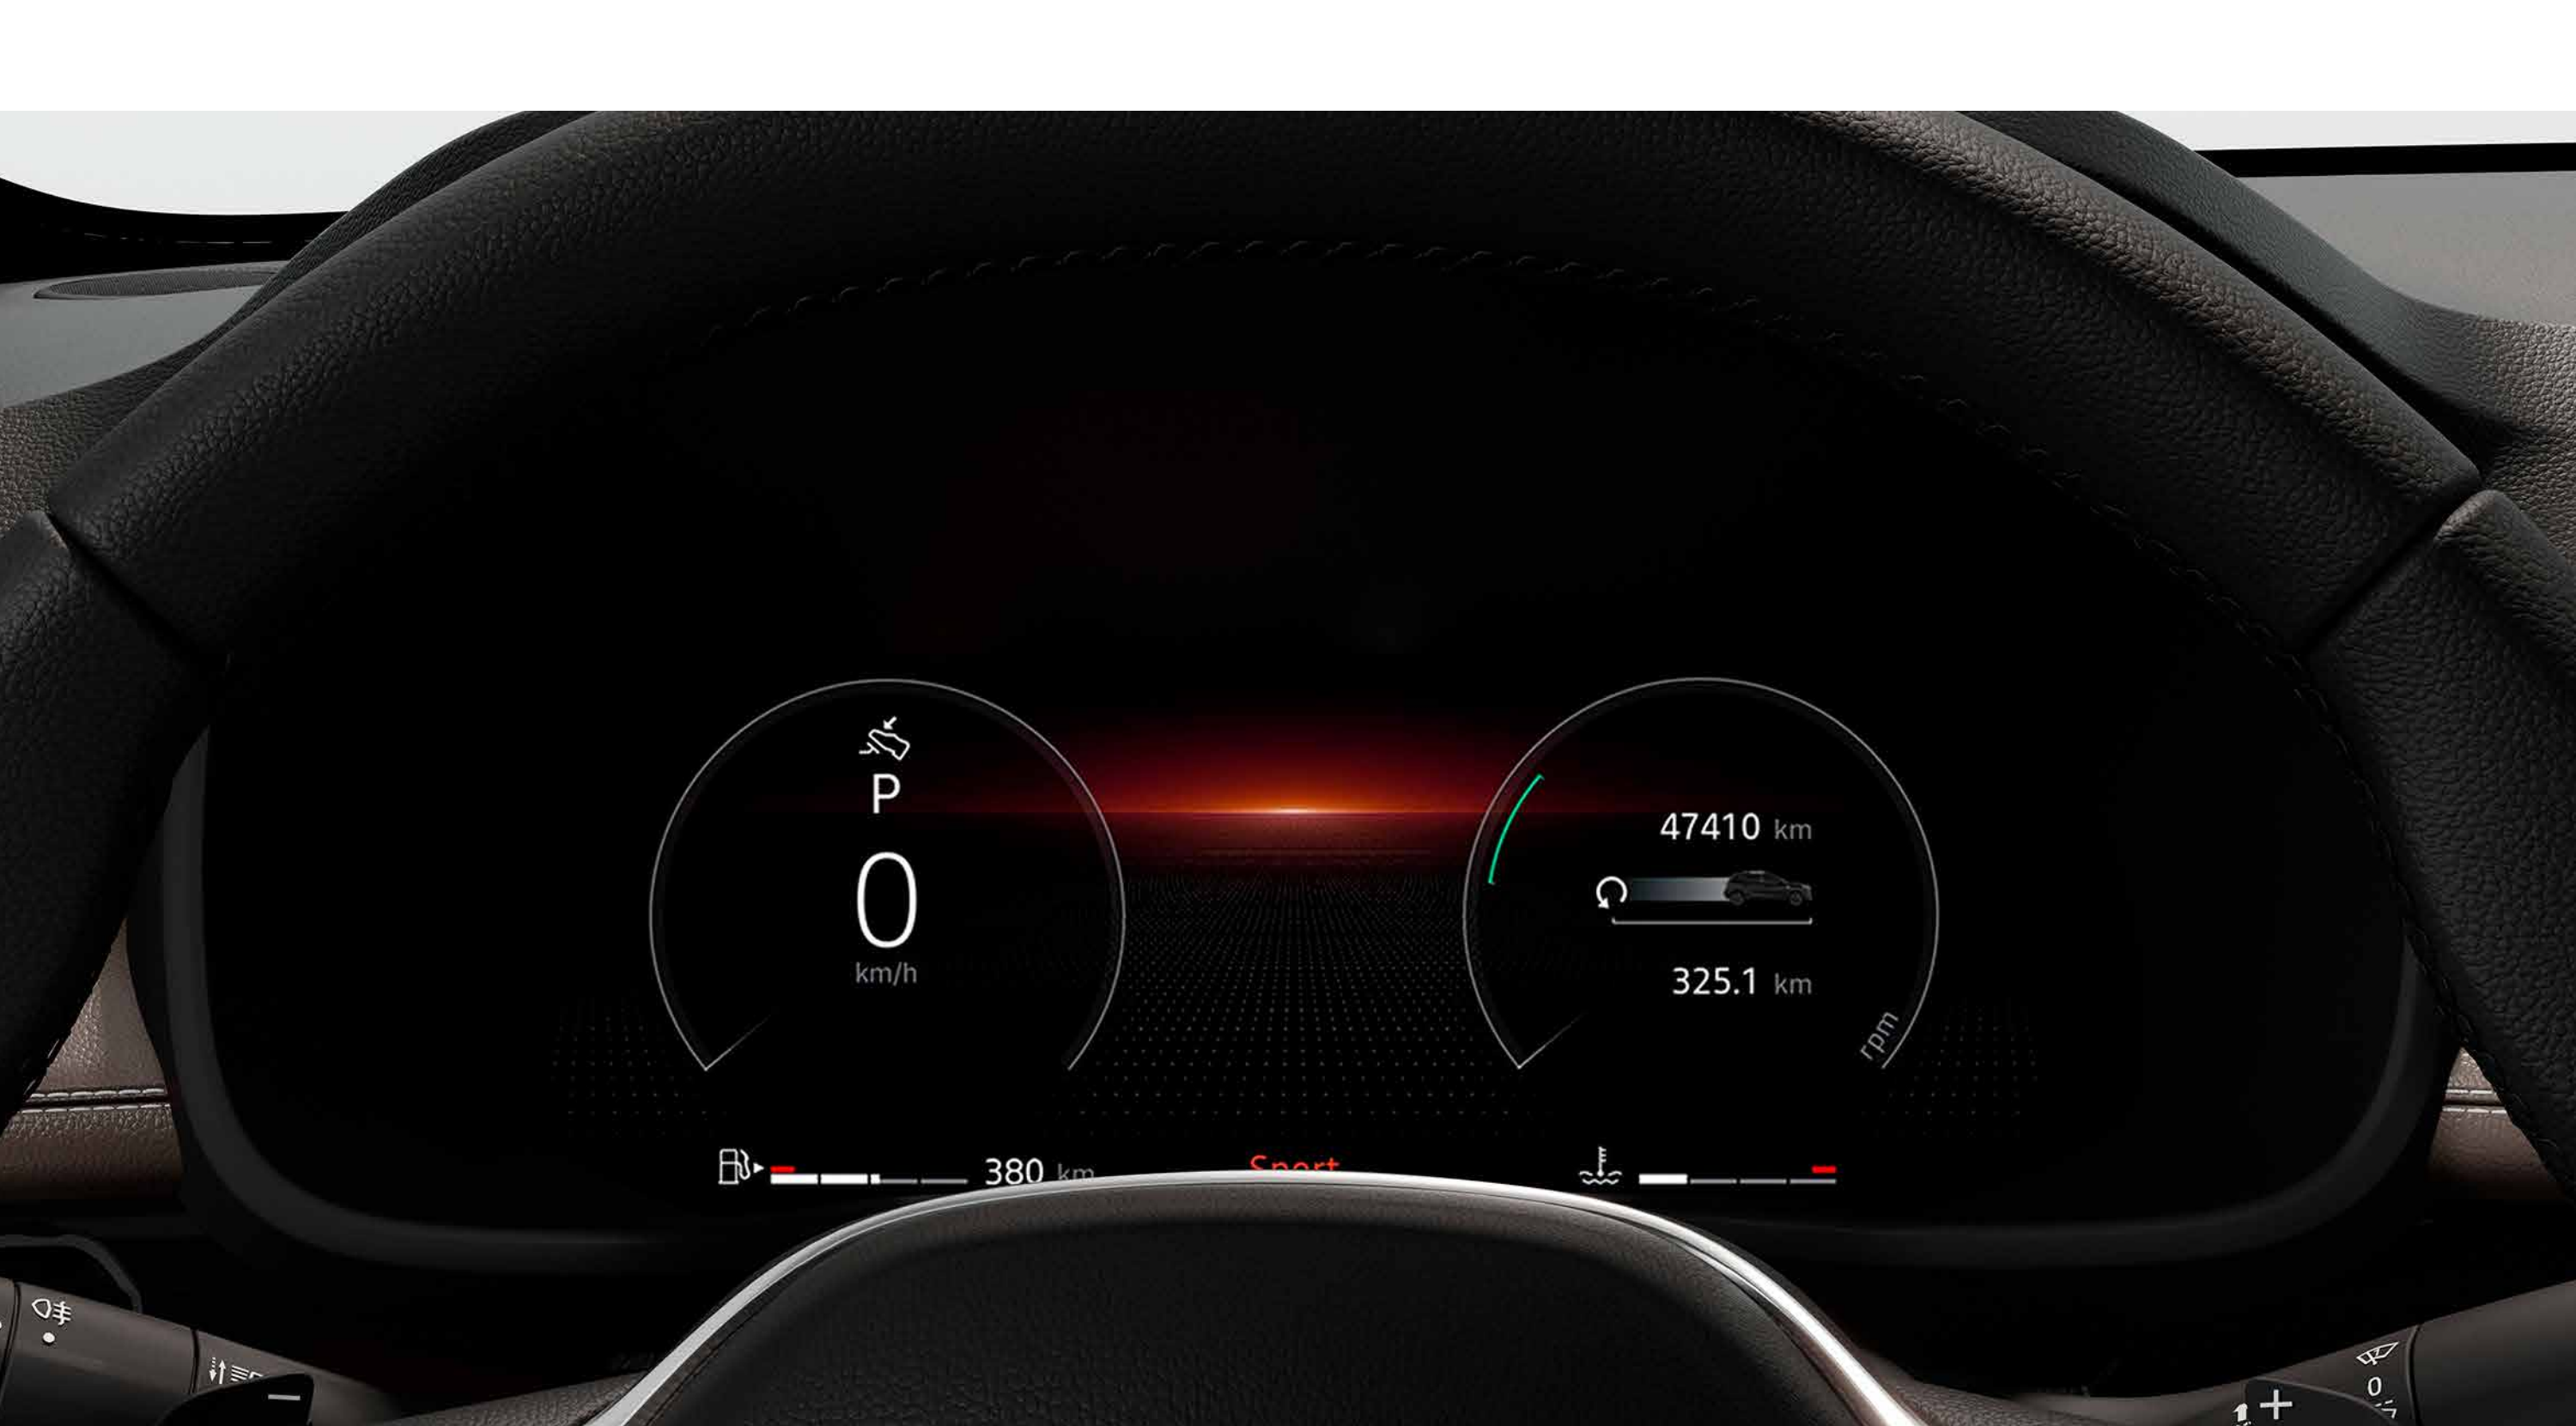

[configúralo y ordénalo →](#)

[menú ↑](#)

sistema multimedia openR

Experimenta la tecnología de vanguardia a través de un sistema multimedia openR de 10.1" con replicación inalámbrica para smartphone Android Auto™ y Apple CarPlay™⁽¹⁾, todo complementado por un clúster digital personalizable y moderno de 10".

Renault Kardian está equipado con múltiples cámaras y sensores, que proporcionan una visibilidad de 360° y seguridad para tu vehículo. Lo indetectable se convierte en detectable, permitiéndote adelantar sin sorpresas y realizar maniobras con facilidad.

Más grande, más sofisticado y aún más accesible, el nuevo clúster digital de 10" muestra información esencial sobre tu vehículo y la conducción, como las indicaciones paso a paso de tu app de navegación⁽²⁾ y la música en el camino.