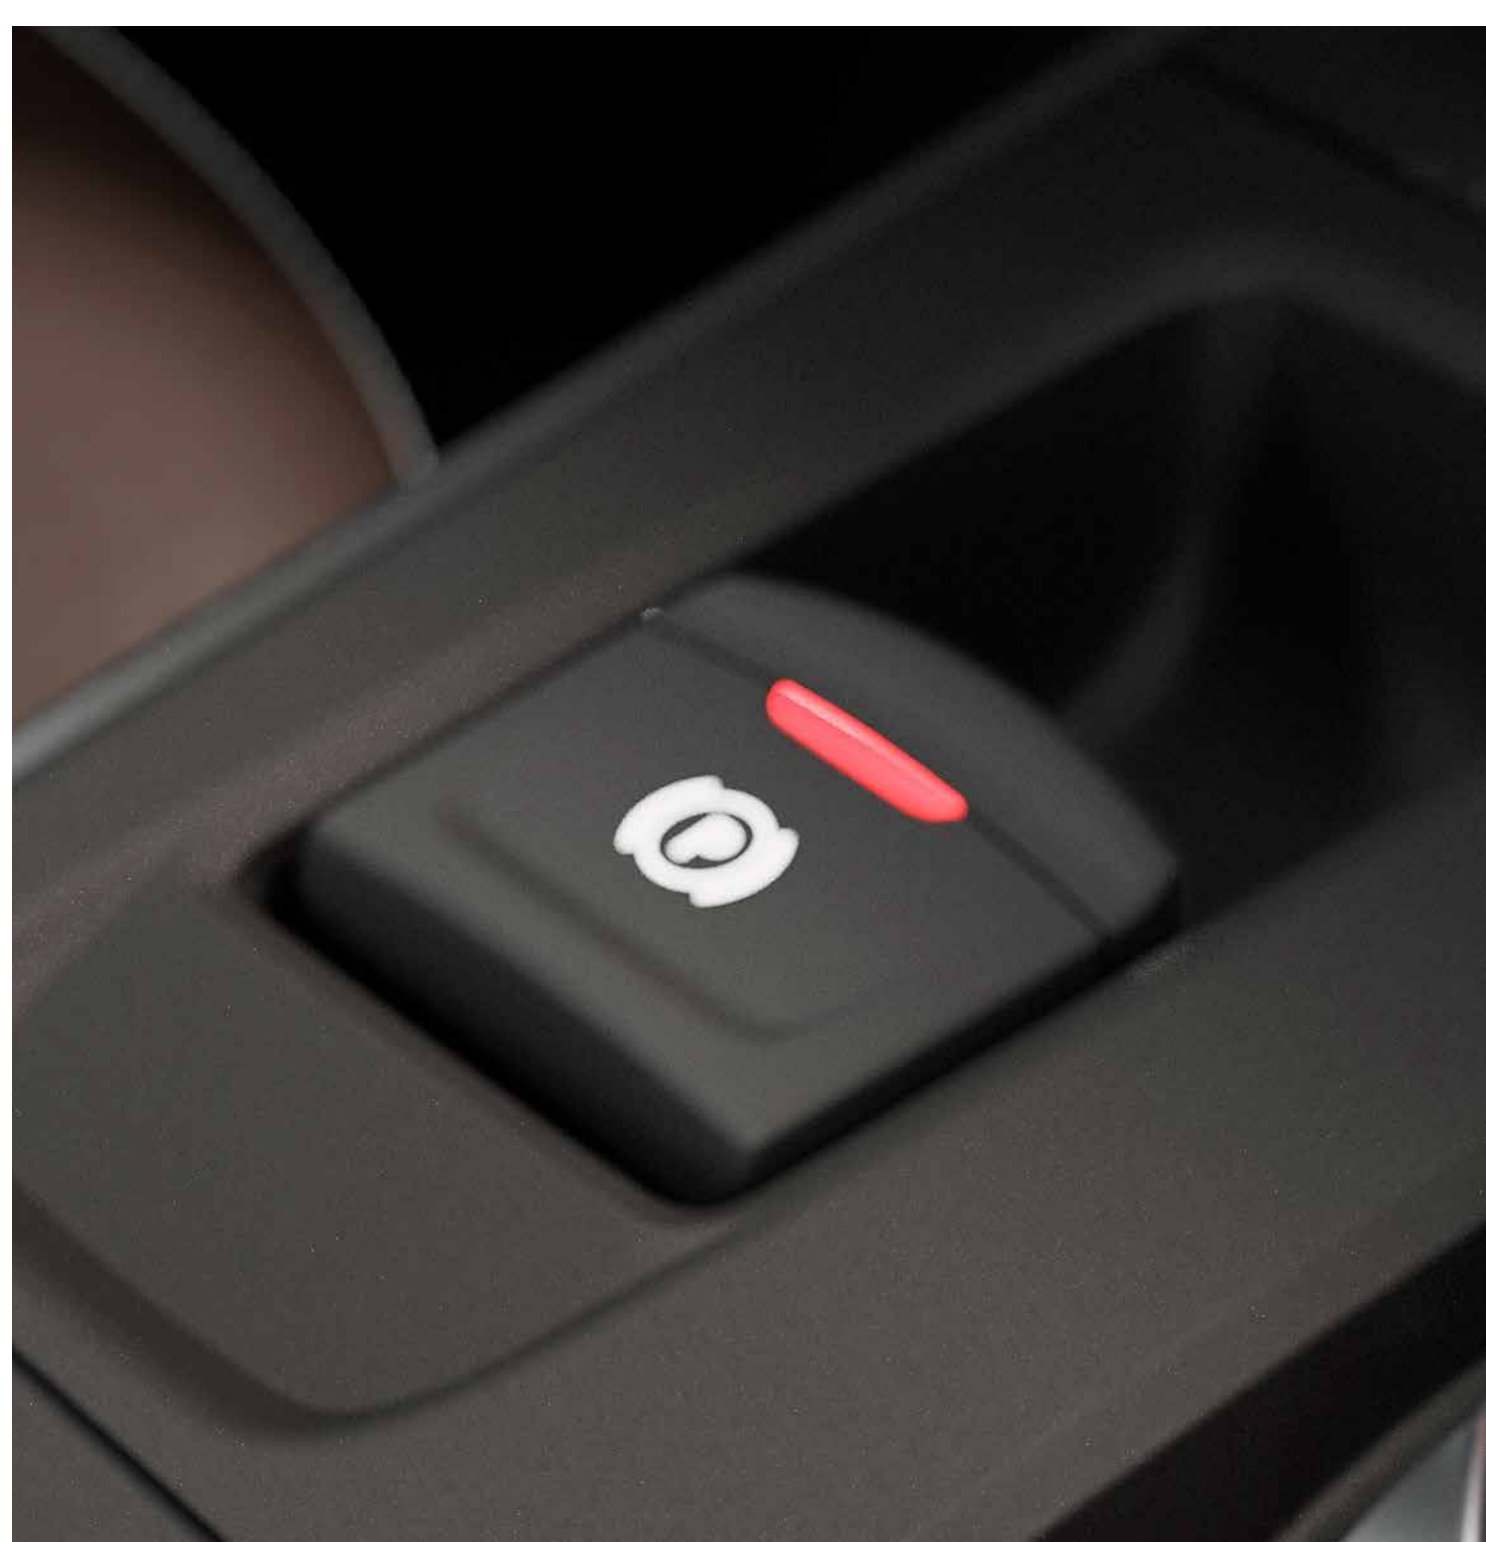

La caja de cambios EDC de 6 velocidades, hace los cambios instantáneos, mientras que el cómodo freno de estacionamiento electrónico hace que arrancar sea más fácil que nunca.

Aprovecha las ventajas del volante multifunción: control por voz, control de crucero adaptativo, limitador de velocidad y levas en el volante para cambios de marcha rápidos y precisos; además de tres modos de conducción: normal, eco y sport.