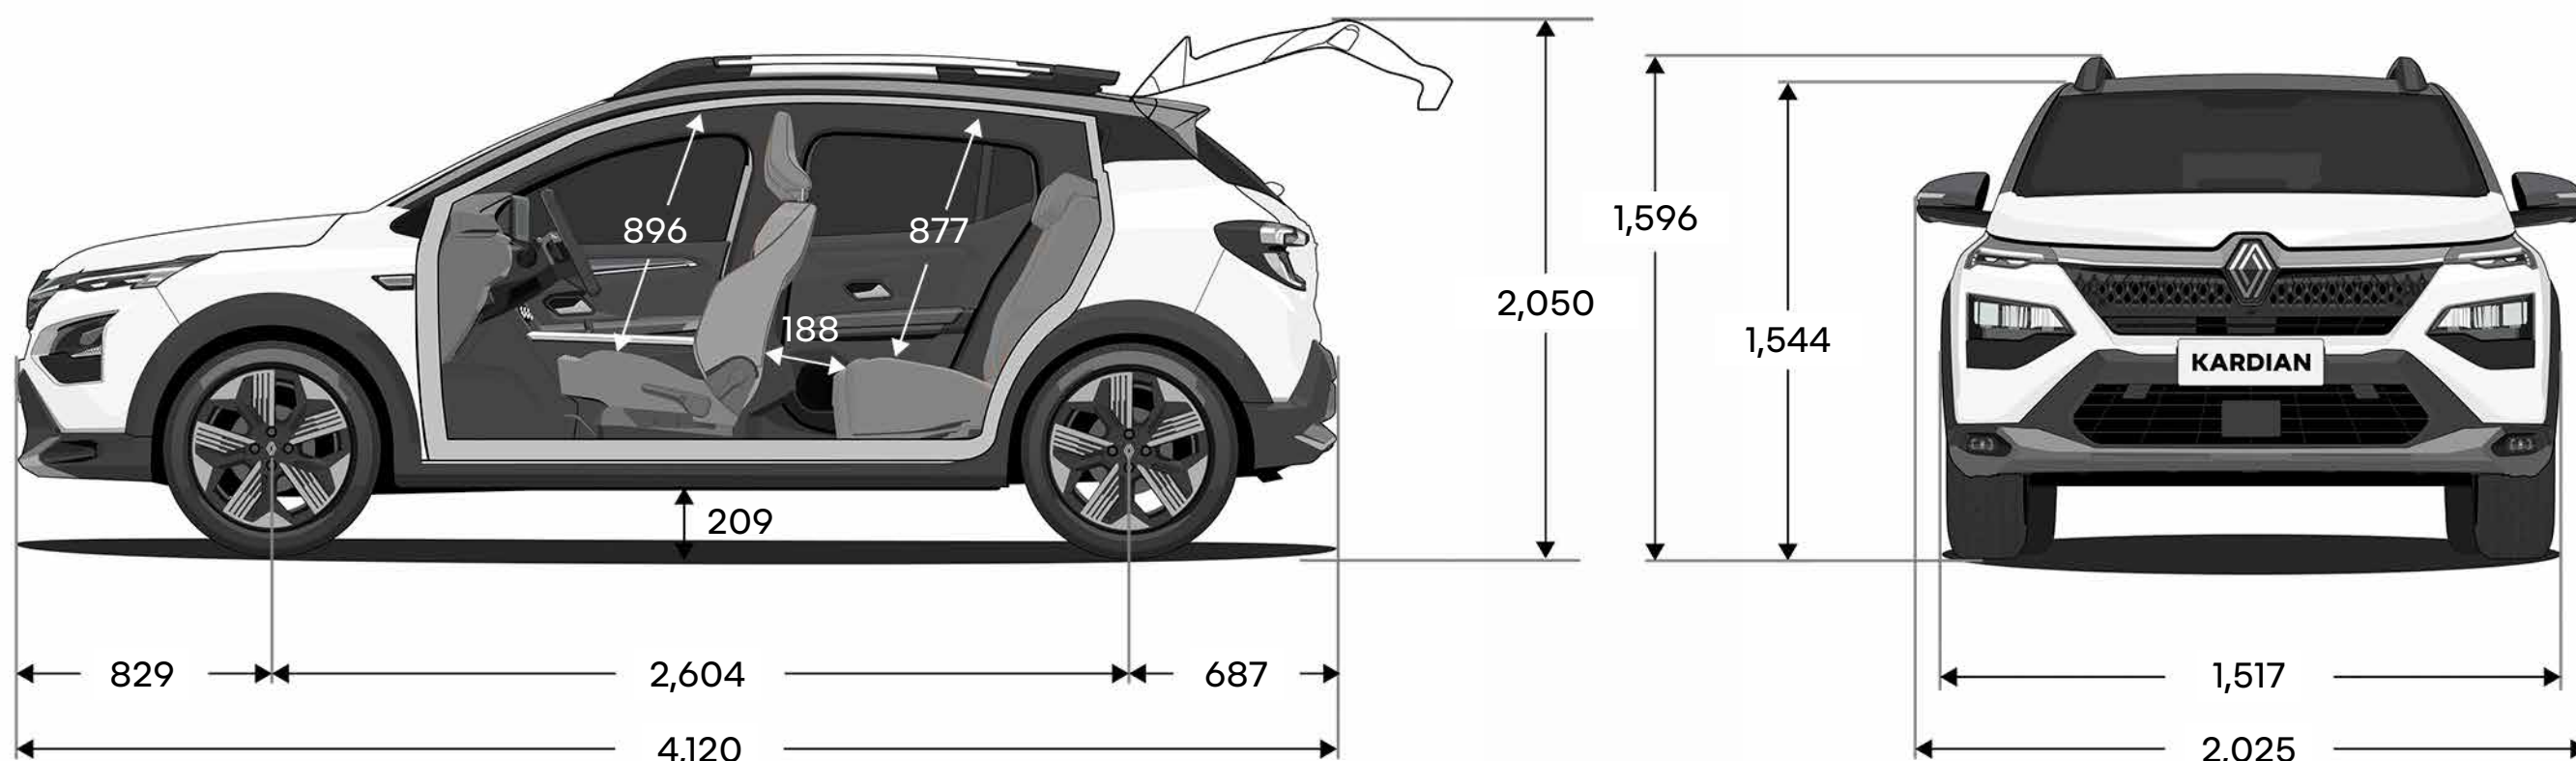

volumen y dimensiones

dimensiones en mm

Las imágenes que se encuentran en este catálogo son de referencia. Las versiones comercializadas en Colombia pueden variar en diseños, accesorios y acabados. Imágenes y características corresponden únicamente a la versión Renault Kardian Iconic modelo 2026. Los equipamientos pueden variar según su versión.

[configúralo y ordénalo →](#)

[menú ↑](#)