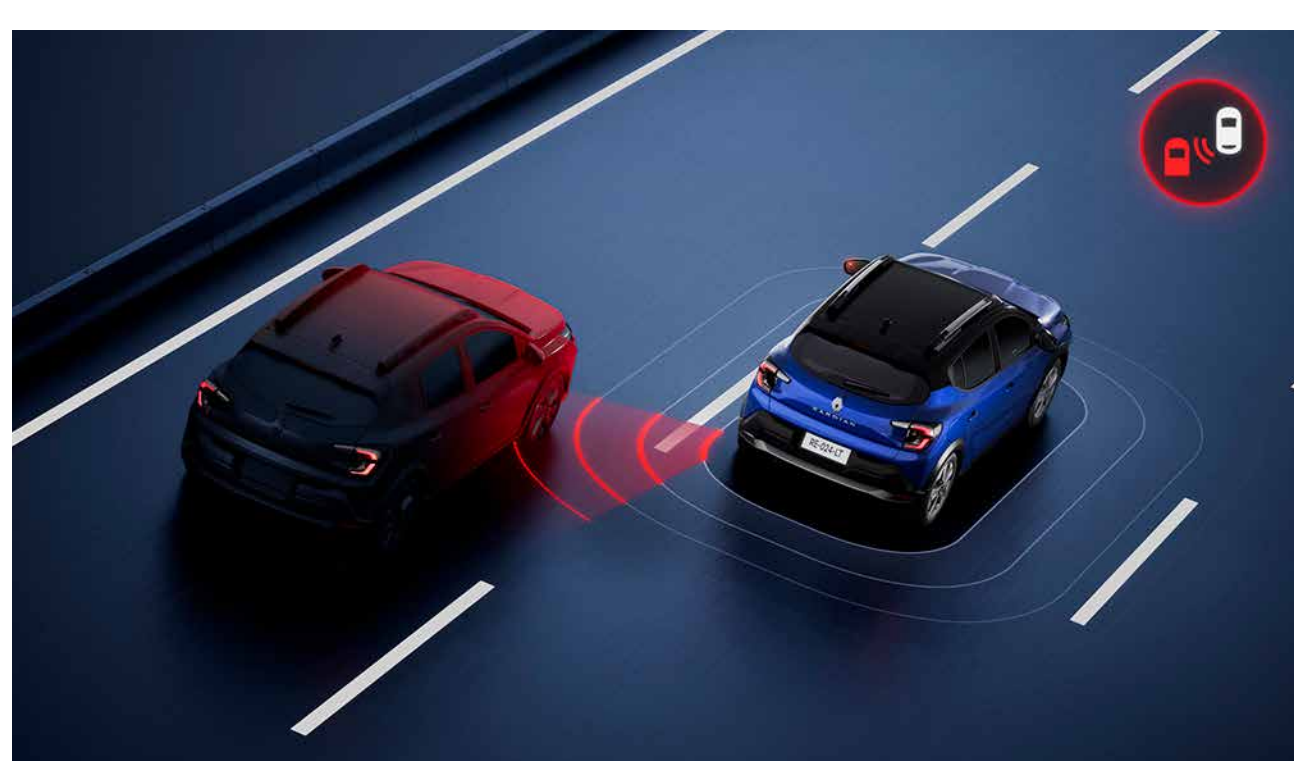

[configúralo y ordénalo →](#)

[menú ↑](#)

04. sistemas avanzados de asistencia a la conducción

13 sistemas avanzados de asistencia a la conducción (ADAS)

cámara multivista

Renault Kardian está equipado con 4 cámaras con función de zoom automático, que te permiten acercarte y alejarte de obstáculos alrededor de tu vehículo.

alerta de punto ciego

Este sistema, que se activa a velocidades de más de 15 km/h, utiliza luces para alertar al conductor sobre la presencia de vehículos que no son visibles en su campo de visión.

frenado autónomo de emergencia

Mantiene la presión de frenado durante dos segundos, evitando el retroceso cuando conduces en una pendiente pronunciada.

control de cruceo adaptativo

El sistema mantiene una distancia de seguimiento segura con el vehículo que circula delante de ti. Activa los frenos si te acercas demasiado y acelera cuando la carretera vuelve a estar despejada.