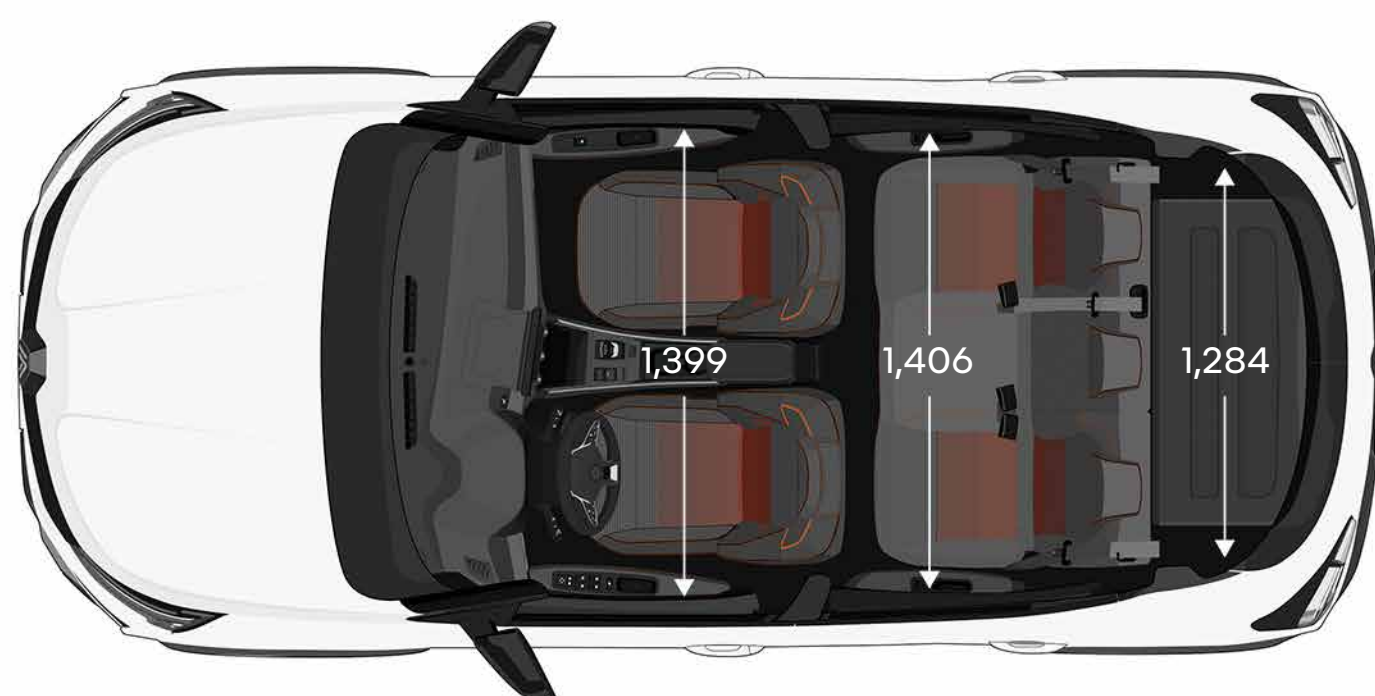

volumen y dimensiones

dimensiones en mm

Las imágenes que se encuentran en este catálogo son de referencia. Las versiones comercializadas en Colombia pueden variar en diseños, accesorios y acabados. Imágenes y características corresponden únicamente a la versión Renault Kardian Iconic modelo 2026. Los equipamientos pueden variar según su versión.

[configúralo y ordénalo →](#)

[menú ↑](#)