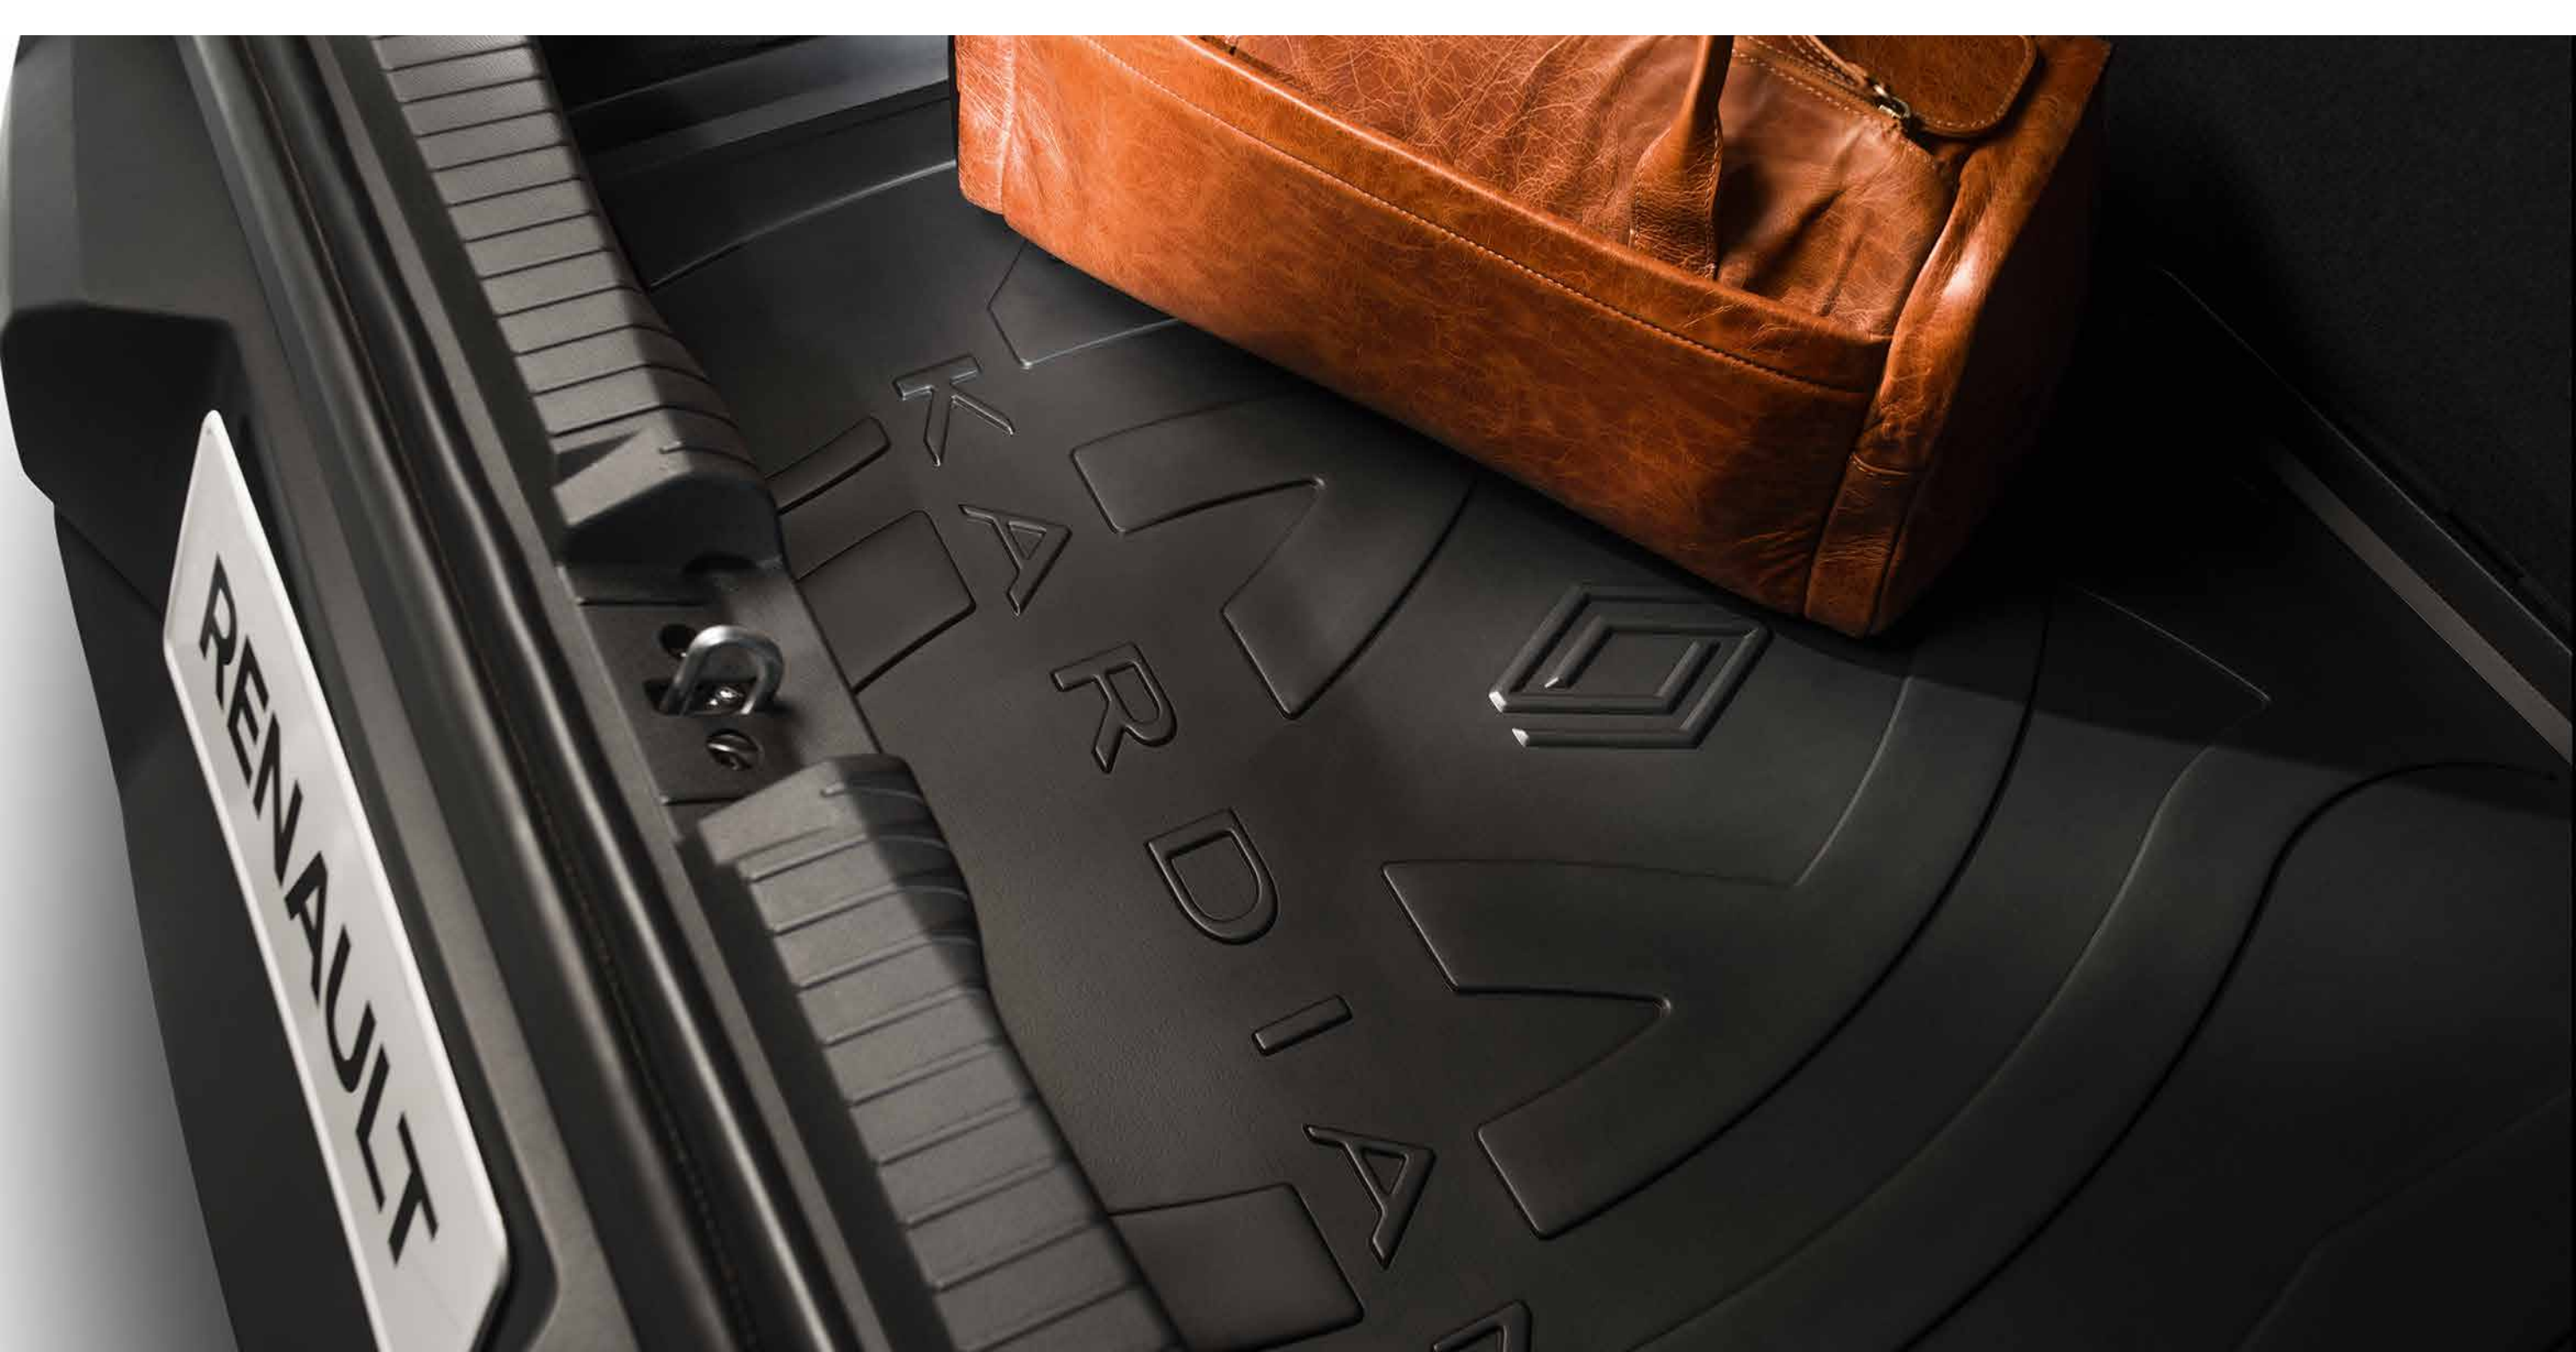

protección de baúl

Con un diseño exclusivo y fabricado con materiales de alta calidad, proporciona más protección al baúl de tu vehículo. Tiene bordes elevados para retener pequeños residuos líquidos.

apoyabrazos